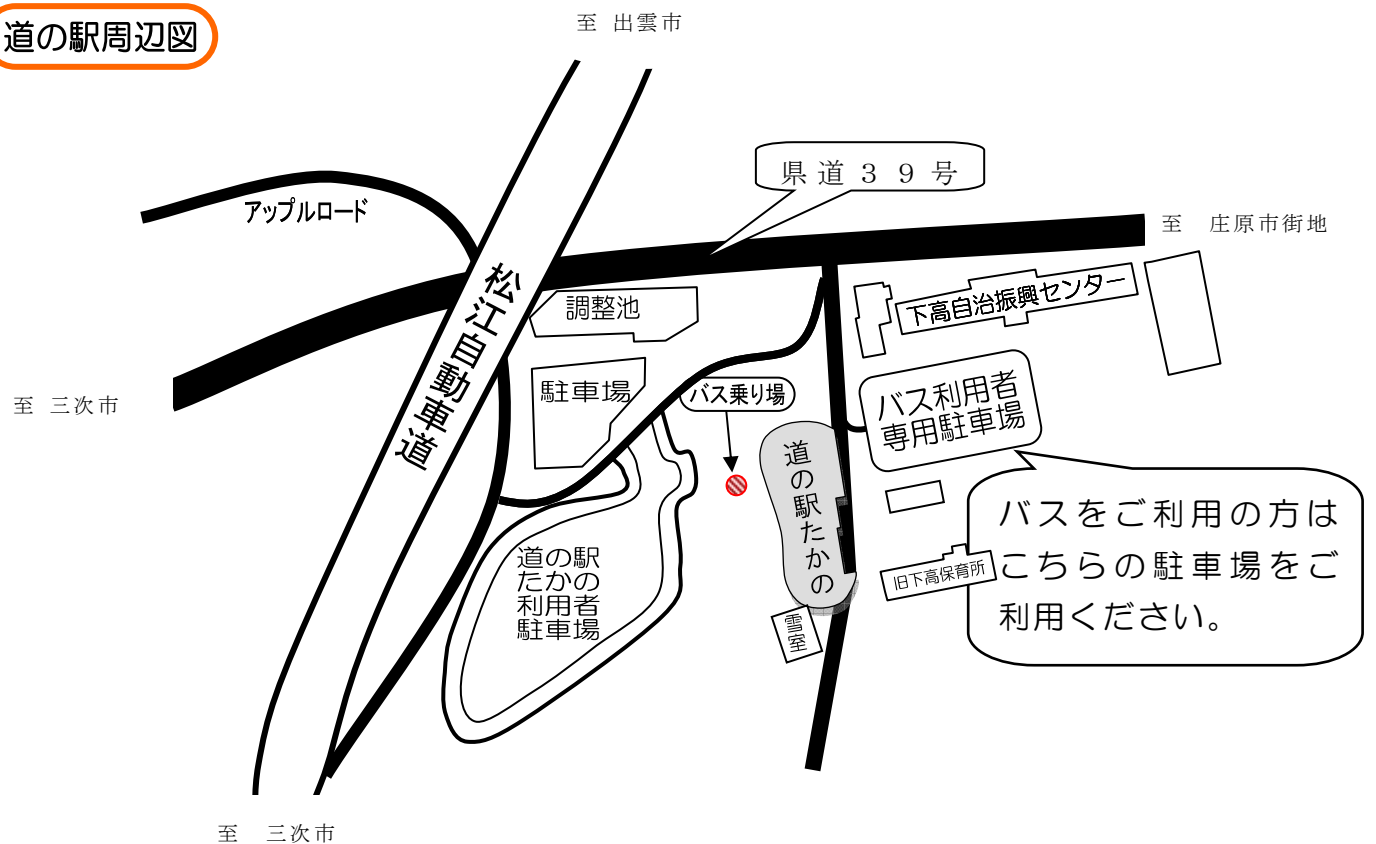

※もののけ M…三次もののけミュージアム

三次駅前 ⇒ 広島

始発	三次駅前	大塚駅	広島 BC	広島駅	備考
庄原 BC 7:30	8:02	-	9:32	9:42	
庄原 BC 8:00	8:32	9:41	9:55	10:05	
もののけ M 9:52	10:02	-	11:32		広電バス
東城駅前 13:23	14:30	15:39	15:53	16:03	
かんぼ庄原 15:41	16:22	-	17:47	17:57	

広島 ⇒ 三次駅前

広島駅	広島 BC	大塚駅	三次駅前	終点
9:30	9:45	-	11:10	かんぼ庄原 11:48
11:30	11:45	11:57	13:06	三次たび館 13:08
14:45	15:00	15:12	16:21	庄原 BC 16:53
15:45	16:00	16:12	17:21	庄原 BC 17:53

※君田：高野-口和 IC間は松江道を、口和 IC-三次間は県道39号線を運行
※広島 BC…広島バスセンター

三次(中央病院・駅前) ⇒ 高野

三次中央病院	三次駅前	道の駅たかの	新市車庫	経由ルート
* 11:32	11:41	12:31	12:37	君田
13:32	13:41	14:31	14:37	君田
* 16:17	16:26	17:16	17:22	君田
17:42	17:51	18:41	18:47	君田

*土曜・日曜・祝日運休

道の駅周辺図

あっぴるチケット (前売り往復券) 道の駅たかの⇄三次(乗継)⇄広島……4,500円
チケット販売所……道の駅たかの、やまのべ商店、はしななかや商店