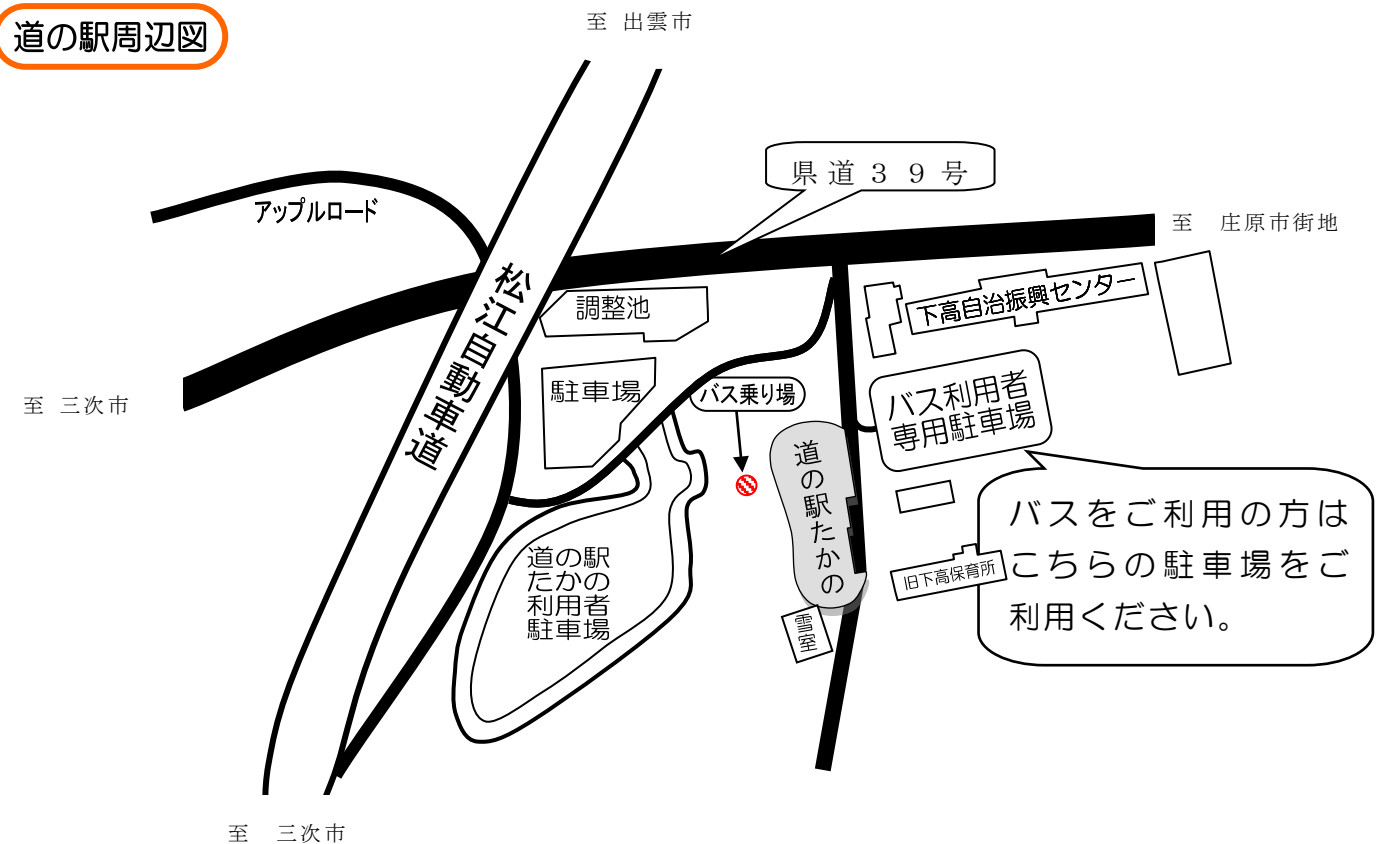

備北交通(株) 電話 0824-72-2122

注) 三次・広島間は平日ダイヤ抜粋(その他便あり) 休日変更あり

三次方面

出雲 ⇒ 高野 ⇒ 広島

出雲市駅	道の駅たかの	三次 IC	広島 BC	広島新幹線口	会社名
6:45	7:52	8:24	9:40	9:50	中国JR
9:30	10:37	11:09	12:25	12:35	中国JR
10:30	11:37	12:09	13:25	13:35	中国JR
13:30	14:37	15:09	16:25	16:35	一畑
16:30	17:37	18:09	19:25	19:35	一畑
18:00	19:07	19:39	20:55	21:05	一畑
19:00	20:07	20:39	21:55	22:05	中国JR

広島 ⇒ 高野 ⇒ 出雲

広島新幹線口	広島 BC	三次 IC	道の駅たかの	出雲市駅	会社名
7:45	8:00	9:16	9:48	10:55	一畑
9:00	9:15	10:31	11:03	12:10	一畑
12:25	12:40	13:56	14:28	15:35	一畑
14:25	14:40	15:56	16:28	17:35	中国JR
16:40	16:55	18:11	18:43	19:50	中国JR
17:28	17:45	19:01	19:33	20:40	中国JR
18:55	19:10	20:26	20:58	22:05	中国JR

※三次 IC…三次インターチェンジ 広島 BC…広島バスセンター

参考料金(大人 片道)

道の駅たかの⇄出雲市駅 2,280円 道の駅たかの⇄広島バスセンター・広島駅新幹線口 2,450円

高野 ⇒ 三次(駅前・中央病院)

新市車庫	道の駅たかの	三次駅前	三次中央病院	経由ルート
7:00	7:08	7:56	8:05	君田*1
* 8:30	8:38	9:39	9:48	竹地谷*2
13:00	13:08	13:56	14:05	君田*1
◆ 15:30	15:38	16:26	16:35	君田*1

三次駅前 ⇒ 広島

始発	三次駅前	大塚駅	広島 BC	広島駅
庄原 BC 7:30	8:02	-	9:32	9:42
東城駅前 7:21	8:28	9:37	9:51	10:01
三次小前 9:52	10:02	-	11:32	11:38
三次小前 13:52	14:02	-	15:32	
かんぼ庄原 15:54	16:33	17:42	17:56	18:06

広島 ⇒ 三次駅前

広島駅	広島 BC	大塚駅	三次駅前	東城駅前
	9:45	-	11:15	
	12:00	12:12	13:21	
14:45	15:00	15:12	16:24	17:28
15:45	16:00	16:12	17:21	

三次(中央病院・駅前) ⇒ 高野

三次中央病院	三次駅前	道の駅たかの	新市車庫	経由ルート
11:32	11:41	12:31	12:37	君田*1
◆ 13:32	13:41	14:31	14:37	君田*1
* 16:27	16:36	17:38	17:44	竹地谷*2
17:42	17:51	18:41	18:47	君田*1

君田*1: 高野・口和 IC 間は松江道を、口和 IC・三次間は県道 39 号線を運行
竹地谷*2: 高野・口和 IC 間は県道 39 号線を、口和 IC・三次間は松江道を運行

*土曜・日曜・祝日運休
◆日曜・祝日運休

道の駅周辺図

あっぴるチケット (前売り往復券) 道の駅たかの⇄三次(乗継)⇄広島……4,500円
チケット販売所……道の駅たかの、やまのべ商店、はしなかや商店

庄原方面

高野(道の駅たかの) ⇒ 比和 ⇒ 庄原

道の駅たかの	下高野	新市車庫	庄原 BC
* 6:47	6:49	6:53	8:00
★ 6:55	6:57	7:01	8:02
* 10:55	10:57	11:01	12:02
◆ 13:45	13:47	13:51	14:52
◆ 15:35	15:37	15:41	16:42

※庄原 BC…庄原バスセンター

庄原 ⇒ 比和 ⇒ 高野(道の駅たかの)

庄原 BC	新市車庫	下高野	道の駅たかの
* 8:25	9:26	9:30	9:32
◆ 11:25	12:26	12:30	12:32
◆ 14:05	15:06	15:10	15:12
◆ 17:25	18:26	18:30	18:32

*土曜・日曜・祝日運休
★土曜のみ運行
◆日曜・祝日運休

奥出雲交通(株) 電話 0854-54-1047

奥出雲町 ⇒ 高野(道の駅たかの)

奥出雲交通車庫	道の駅たかの
8:05	8:58
13:30	14:28

高野(道の駅たかの) ⇒ 奥出雲町

道の駅たかの	奥出雲交通車庫
9:10	10:18
14:40	15:33